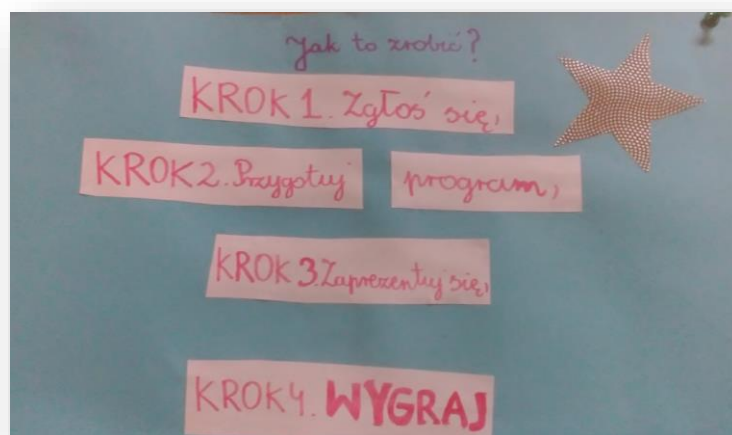

**Wybory do Samorządu Uczniowskiego w roku  
szkolnym 2016/2017  
w Szkole Podstawowej Nr 1 w Pcimiu**

*Wszystko zaczęło się od hasła...*

*Klasowe Rady Uczniowskie w sumie zgłosiły trzech kandydatów:*

*Annę Filipiec z klasy V a*

*Szymona Bodziocha z klasy V b*

*Magdalenę Róg z klasy VI c*

W ostatnim tygodniu Kandydaci w różnoraki sposób prezentowali swoje pomysły między innymi na forum szkoły przedstawili swoje programy wyborcze...

*Aż w końcu nadeszła pora wyborów ...*

***Prawo do głosowania miało 163 uczniów i 27 nauczycieli***

***Komisja Wyborcza bacznie czuwała nad przebiegiem głosowania.***

*Podsumowując, głos oddało 173 osoby, w tym 2 głosy były nieważne.*